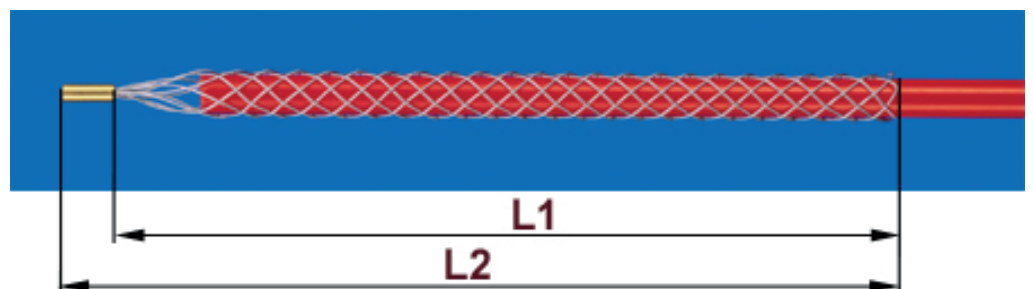

HEEFT U INTERESSE IN DIT PRODUCT MAIL ONS VIA INFO@CABLECONNECTION.NL