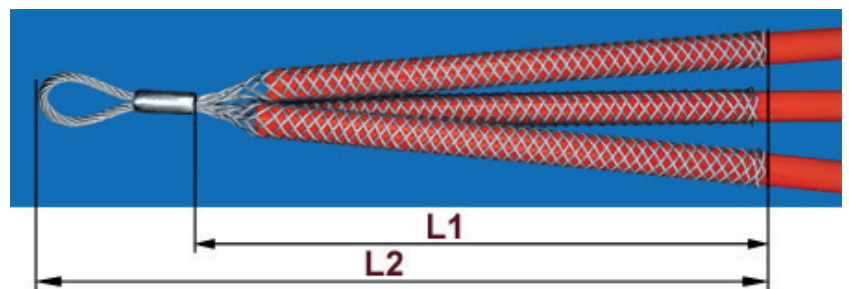

HEEFT U INTERESSE IN DIT PRODUCT MAIL ONS VIA INFO@CABLECONNECTION.NL