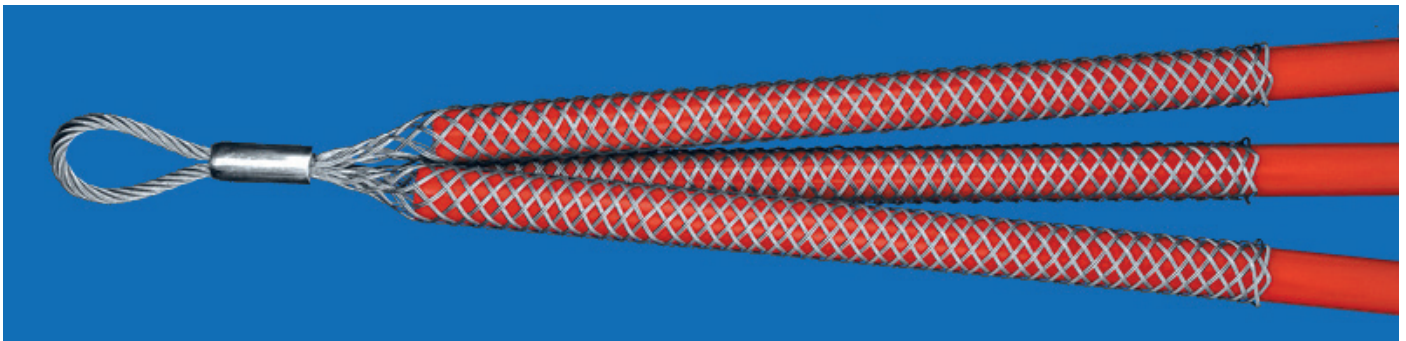

**1E**

## KABELINTREKKOUS VOOR 3 STUKS ENKELE KABELS MET ÉÉN STAALSTROP ZONDER PUNKKOUS

Aan één zijde geopend

Deze kabelintrekousen zijn geschikt voor het trekken van een 3 tal enkele kabels in één trek beweging.